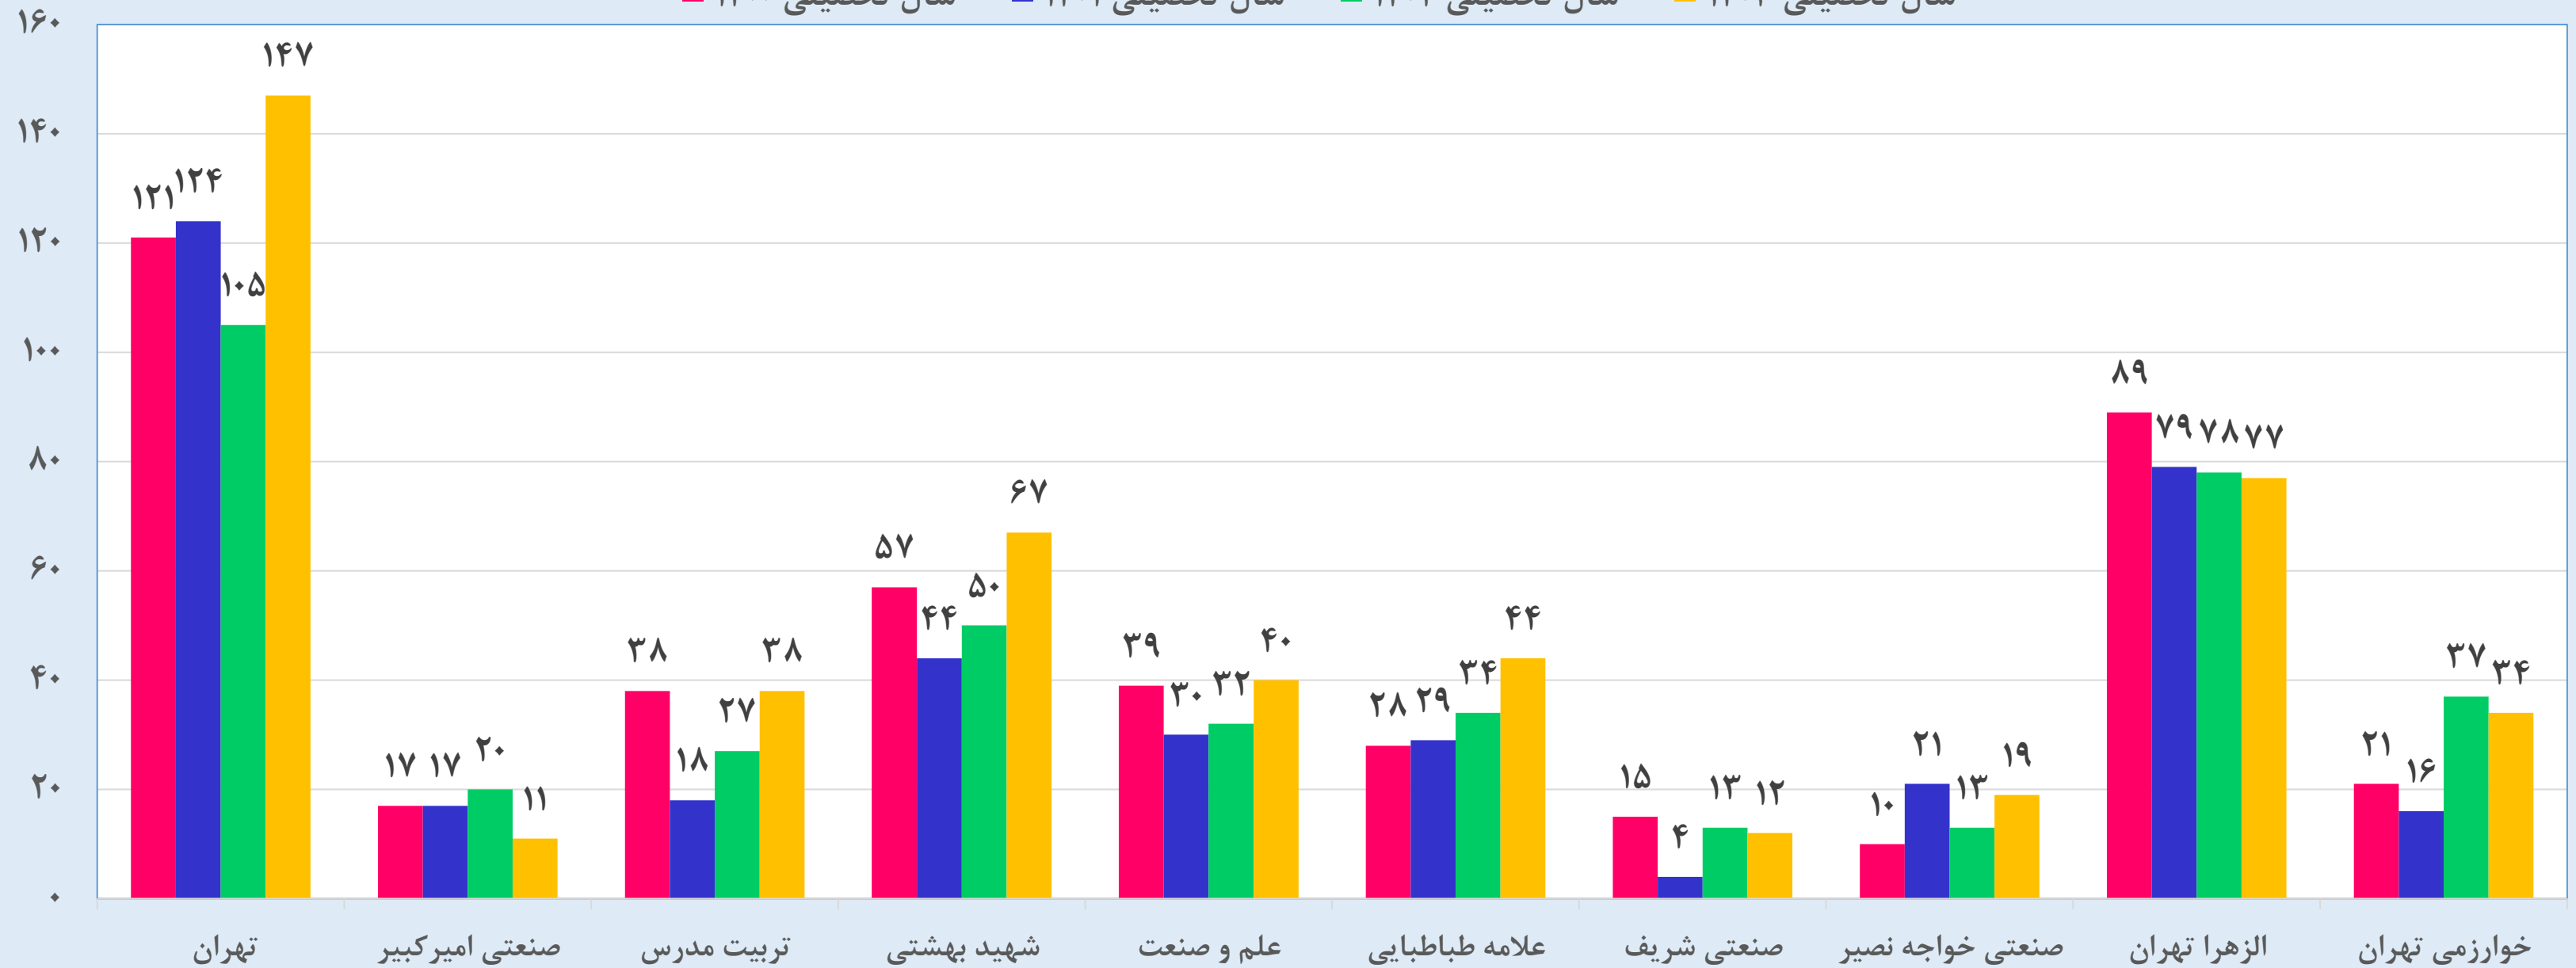

تعداد پذیرفته‌شدگان الزهرا در مقطع کارشناسی ارشد در دانشگاه‌های تراز اول به تفکیک سال تحصیلی

سال تحصیلی ۱۴۰۰ سال تحصیلی ۱۴۰۱ سال تحصیلی ۱۴۰۲ سال تحصیلی ۱۴۰۳