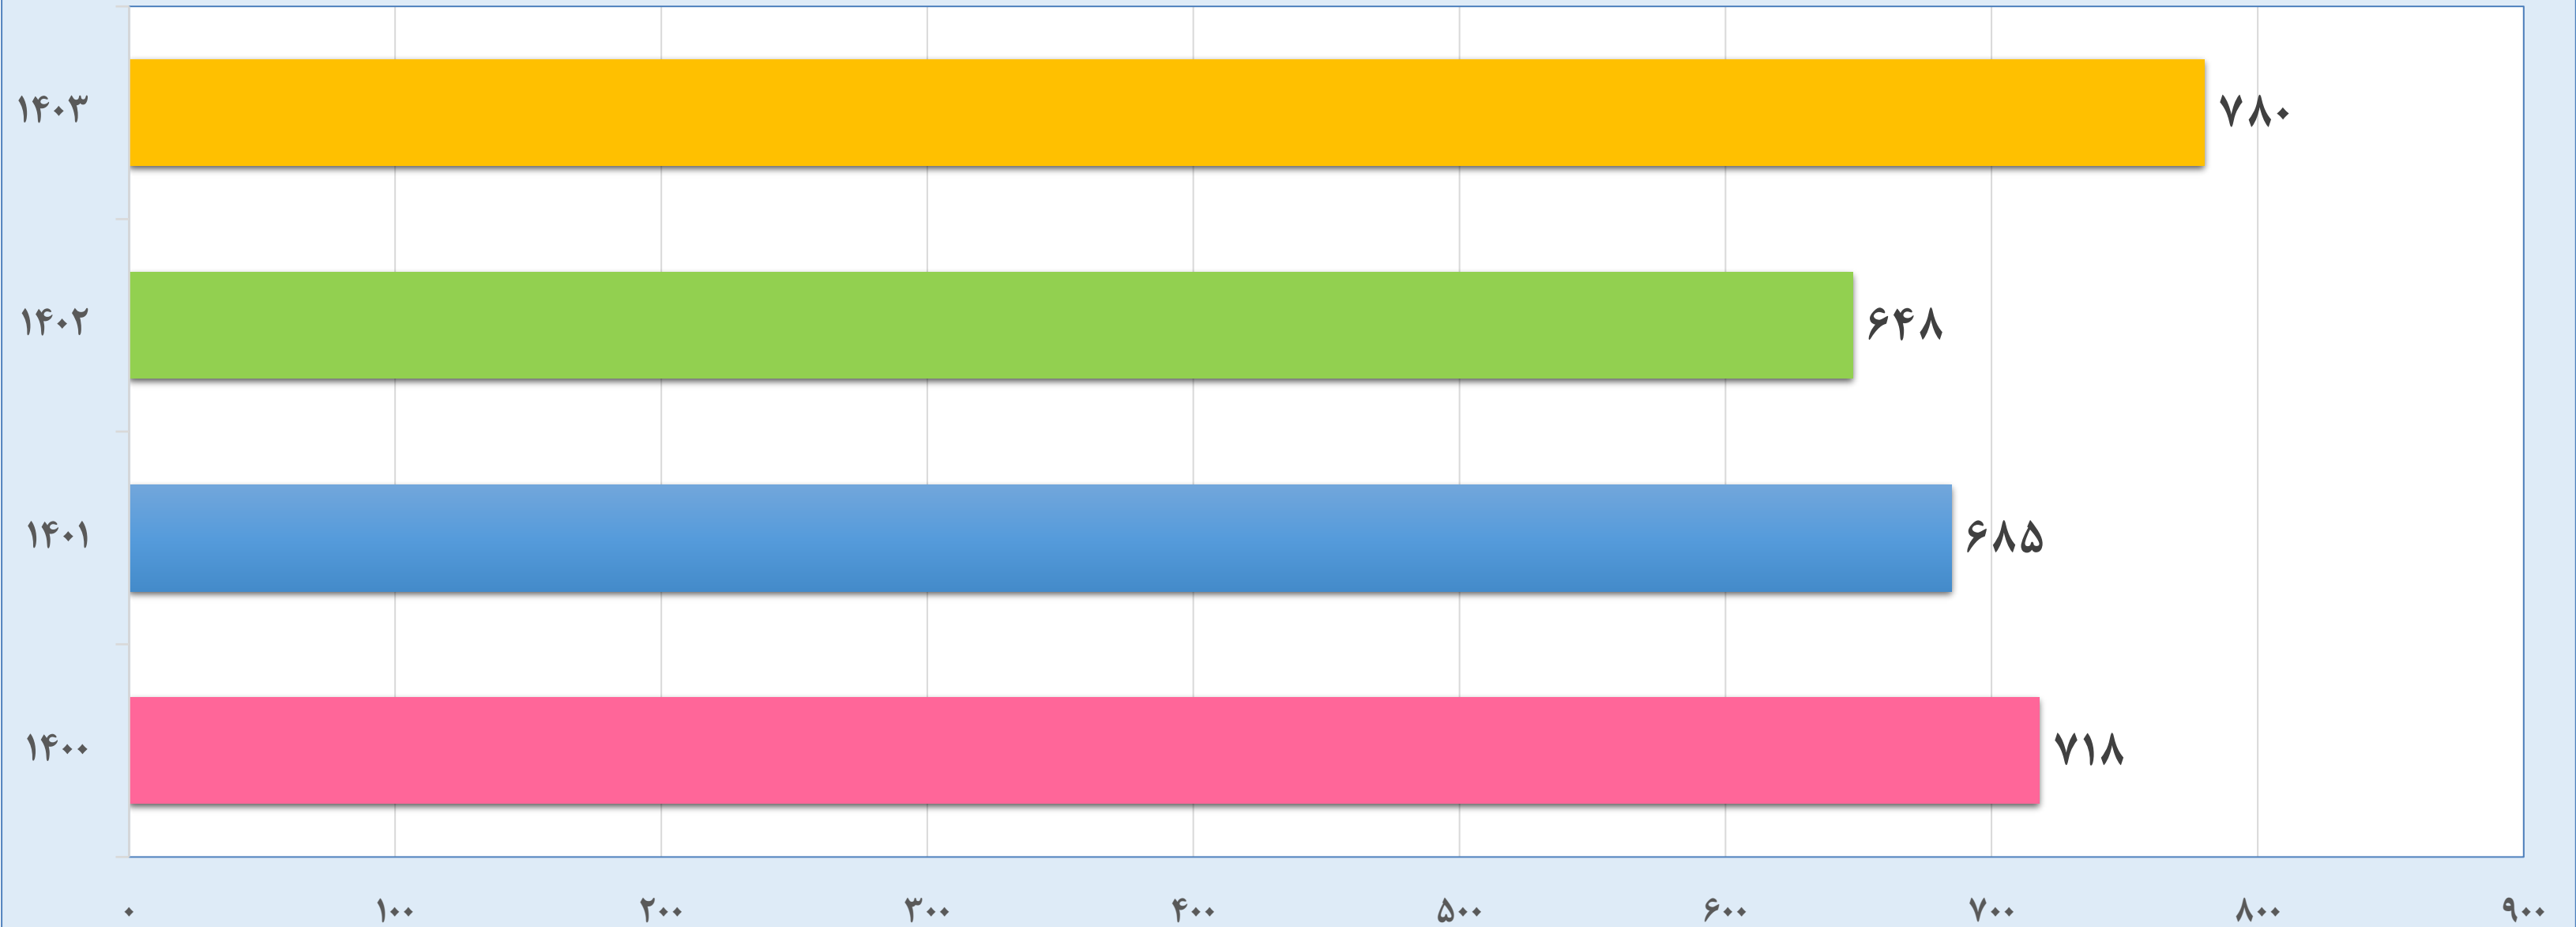

تعداد کل پذیرفته شدگان الزهرا در مقطع کارشناسی ارشد به تفکیک سال تحصیلی